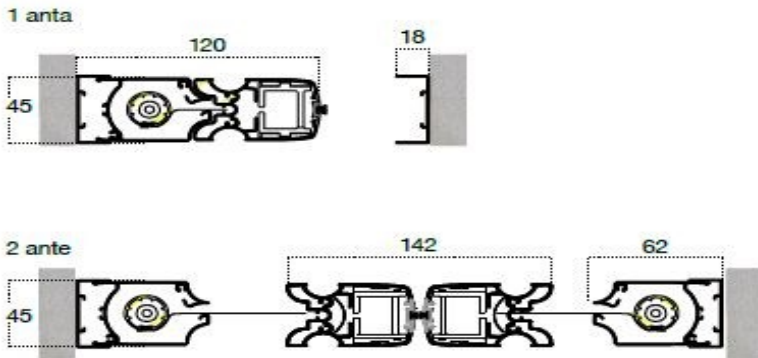

Gli arpioni rotanti all'interno della catena evitano la fuoriuscita del telo.

A.

SEZIONI

SEZ. ORIZZONTALE

SEZ. VERTICALE

RETE ALLINEATA

2 ANTE

PROFILO DI CHIUSURA E COMPENSATORE

GUIDA A TERRA IN ALLUMINIO

CINGOLI PER TENUTA TELO

		L	H
UN'ANTA	MIN.	-	1400
	MAX.	2000	2800
DUE ANTE	MIN.	-	1400
	MAX.	4000	2800

La misura H dell'altezza deve essere sempre maggiore di L + 150mm.

Minimo fatturabile 1 anta 2 mq/ 2 ante 4 mq