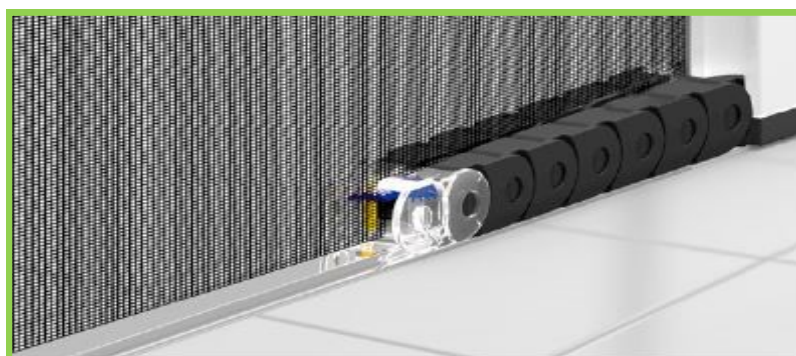

A.

GIUNONE

Novità

Giunone è un'elegante zanzariera ad avvolgimento laterale, ideale per porte-finestre; la presa ergonomica lungo tutto il profilo della barra maniglia, rende comodo e facile l'azionamento sia dall'interno che dall'esterno.

L'apertura e chiusura dell'anta, pur essendo dotata di molla, risulta molto controllata, senza causare avvolgimenti improvvisi e veloci. Questa caratteristica, unita all'assenza di barriere, rende il prodotto ideale per i vani di frequente passaggio.

Gli arpioni rotanti all'interno della catena evitano la fuoriuscita del telo.

A.

SEZIONI

SEZ. ORIZZONTALE

SEZ. VERTICALE

RETE ALLINEATA

2 ANTE

PROFILO DI CHIUSURA E COMPENSATORE

GUIDA A TERRA IN ALLUMINIO

CINGOLI PER TENUTA TELO

		L	H
UN'ANTA	MIN.	-	1400
	MAX.	2000	2800
DUE ANTE	MIN.	-	1400
	MAX.	4000	2800

La misura H dell'altezza deve essere sempre maggiore di L + 150mm.

Minimo fatturabile 1 anta 2 mq/ 2 ante 4 mq