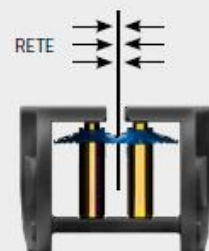

L'apertura e chiusura dell'anta, pur essendo dotata di molla, risulta molto controllata, senza causare avvolgimenti improvvisi e veloci. Questa caratteristica, unita all'assenza di barriere, rende il prodotto ideale per i vani di frequente passaggio.

Gli arpioni rotanti all'interno della catena evitano la fuoriuscita del telo.

A.

SEZIONI

SEZ. ORIZZONTALE

SEZ. VERTICALE

RETE ALLINEATA

2 ANTE

PROFILO DI CHIUSURA E COMPENSATORE

GUIDA A TERRA IN ALLUMINIO

CINGOLI PER TENUTA TELO

		L	H
UN'ANTA	MIN.	-	1400
	MAX.	2000	2800
DUE ANTE	MIN.	-	1400
	MAX.	4000	2800

La misura H dell'altezza deve essere sempre maggiore di L + 150mm.

Minimo fatturabile 1 anta 2 mq/ 2 ante 4 mq