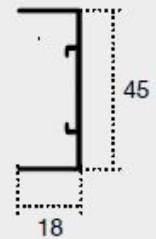

Gli arpioni rotanti all'interno della catena evitano la fuoriuscita del telo.

A.

SEZIONI

SEZ. ORIZZONTALE

SEZ. VERTICALE

RETE ALLINEATA

2 ANTE

PROFILO DI CHIUSURA E COMPENSATORE

GUIDA A TERRA IN ALLUMINIO

CINGOLI PER TENUTA TELO

		L	H
UN'ANTA	MIN.	-	1400
	MAX.	2000	2800
DUE ANTE	MIN.	-	1400
	MAX.	4000	2800

La misura H dell'altezza deve essere sempre maggiore di L + 150mm.

Minimo fatturabile 1 anta 2 mq/ 2 ante 4 mq